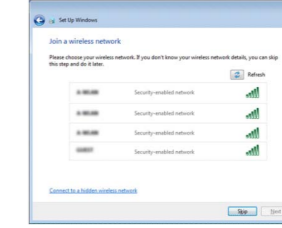

ملاحظة: في حالة قيامك بشراء بطاقة رسومات منفصلة أثناء شراء الكمبيوتر، قم بتوصيل الشاشة ببطاقة الرسومات المنفصلة.

4 Connect the power cable and press the power button

Sambungkan kabel daya dan tekan tombol daya
Güç kablosunu takip güç düğmesine basın
Đầu nối với cáp nguồn và nhấn nút nguồn
صل كبل التيار واضغط على زر التشغيل

5 Finish Windows setup

Tuntaskan penataan Windows | Windows kurulumunu tamamlayın
Hoàn tất cài đặt Windows | إنهاء إعداد Windows

Set up password for Windows

Atur kata sandi untuk Windows
Windows için parola belirleyin
Thiết lập mật khẩu cho Windows
إعداد كلمة المرور لنظام Windows