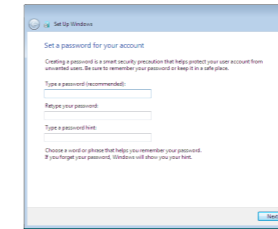

NOT: Bilgisayarınızı ayrı bir grafik kartıyla sipariş ettiyseniz, ekranı ayrı grafik kartınıza bağlayın.

GHI CHÚ: Nếu bạn đã đặt hàng máy tính của mình với card đồ họa chuyên dụng, hãy kết nối màn hình với card đồ họa chuyên dụng đó.

ملاحظة: في حالة قيامك بشراء بطاقة رسومات منفصلة أثناء شراء الكمبيوتر، قم بتوصيل الشاشة ببطاقة الرسومات المنفصلة.

4 Connect the power cable and press the power button

Sambungkan kabel daya dan tekan tombol daya
Güç kablosunu takip güç düğmesine basın
Đầu nối với cáp nguồn và nhấn nút nguồn
صل كبل التيار واضغط على زر التشغيل

5 Finish Windows setup

Tuntaskan penataan Windows | Windows kurulumunu tamamlayın
Hoàn tất cài đặt Windows | إنهاء إعداد Windows

Set up password for Windows

Atur kata sandi untuk Windows
Windows için parola belirleyin
Thiết lập mật khẩu cho Windows
إعداد كلمة المرور لنظام Windows